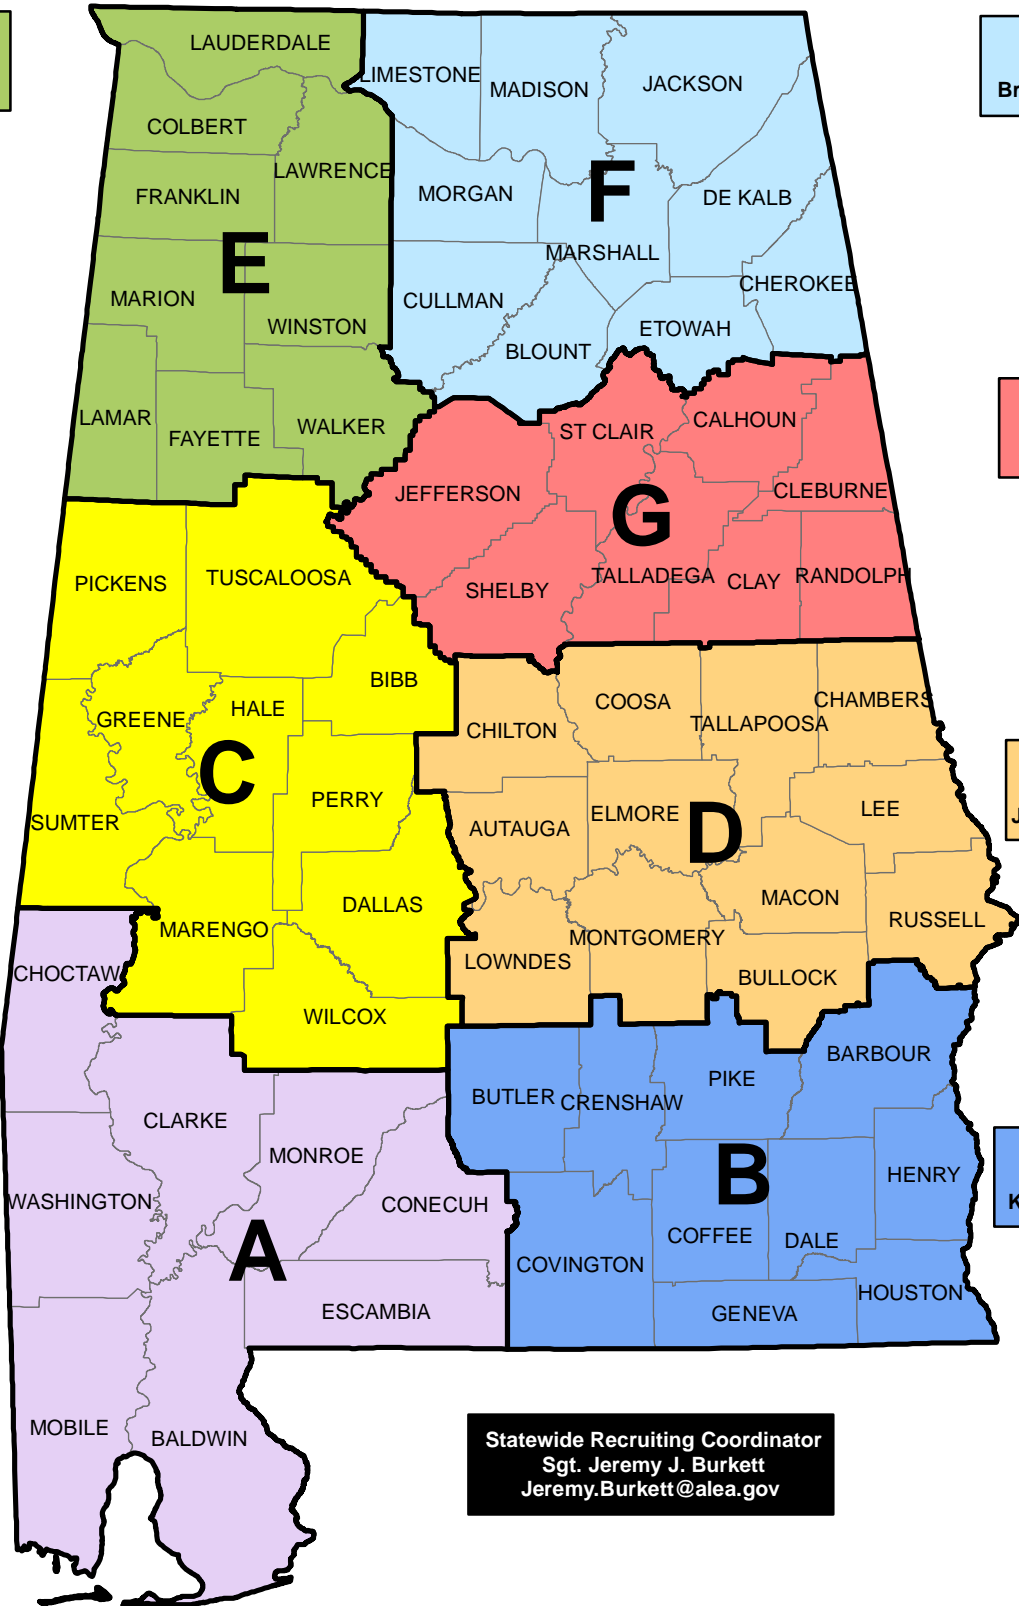

ALEA Recruiting Coordinators

Cpl. Reginal King
Troop E
Reginal.King@alea.gov

Cpl. Reginal King
Troop C
Reginal.King@alea.gov

Anna Peoples
Troop A
Anna.Peoples@alea.gov

Brandon Bailey
Troop F
Brandon.Bailey@alea.gov

Justin O'neal
Troop G
Justin.Oneal@alea.gov

Sgt. Jeremy J. Burkett
Troop D
Jeremy.Burkett@alea.gov

Kendra McKinney
Troop B
Kendra.Mckinney@alea.gov

Statewide Recruiting Coordinator
Sgt. Jeremy J. Burkett
Jeremy.Burkett@alea.gov